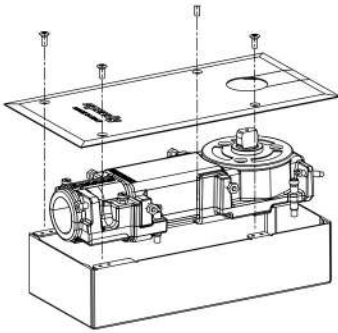

CASMA
ALL DOOR CLOSERS

Puertas & Portones Automaticos S.A. de C.V.
¡Nuestra pasión es la Solución!...

» BISAGRA DE PISO HIDRAULICA 200KG 1400MM ANCHO MARCA CASMA SPEEDY MOD.M25

M25

Acabados estándar

Acabados bajo pedido

Ancho máximo de la puerta
75 ÷ 140 cm
29 17/32 ÷ 55 1/8"

Kg
Peso máximo
200 kg
440,92 Lbs

200
Peso de la confección
6,4 kg
14,10 Lbs

Dim. de la caja a cementar
130x283x65 mm
5 1/8"x11 9/64"x25 19/32"

Ancho máximo de la puerta	Externos	Internos
Fuerza amarilla	75 cm 29 17/32"	85 cm 33 15/32"
Fuerza roja	100 cm 39 3/8"	110 cm 43 5/16"
Fuerza negra	110 cm 43 5/16"	140 cm 55 1/8"