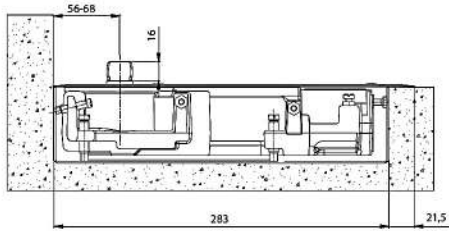

CASMA
ALL DOOR CLOSERS

Puertas & Portones Automaticos S.A. de C.V.

¡Nuestra pasión es la Solución!...

» BISAGRA DE PISO HIDRAULICA 200KG 1400MM ANCHO MARCA CASMA SPEEDY MOD.M25

M25