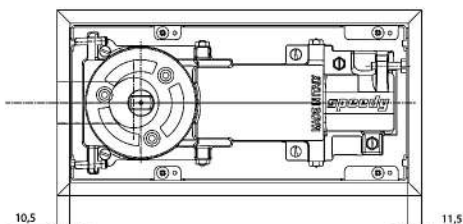

CASMA
ALL DOOR CLOSERS

Puertas & Portones Automaticos S.A. de C.V.

¡Nuestra pasión es la Solución!...

» BISAGRA DE PISO HIDRAULICA 200KG 1400MM ANCHO MARCA CASMA SPEEDY MOD.M25

M25