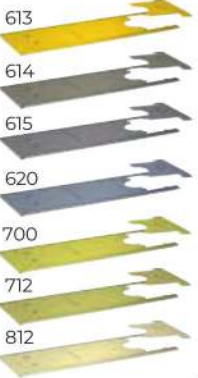

CASMA
ALL DOOR CLOSERS

Puertas & Portones Automaticos S.A. de C.V.
¡Nuestra pasión es la Solución!...

» BISAGRA DE PISO HIDRAULICA 200KG 1400MM ANCHO MARCA CASMA SPEEDY MOD.M25

M25

Acabados estándar

Acabados bajo pedido

Ancho máximo de la puerta
75 ÷ 140 cm
29 17/32 ÷ 55 1/8"

Kg
Peso máximo
200 kg
440,92 Lbs

200
Peso de la confección
6,4 kg
14,10 Lbs

Dim. de la caja a cementar
130x283x65 mm
5 1/8"x11 9/64"x25 19/32"

Ancho máximo de la puerta	Externos	Internos
Fuerza amarilla	75 cm 29 17/32"	85 cm 33 15/32"
Fuerza roja	100 cm 39 3/8"	110 cm 43 5/16"
Fuerza negra	110 cm 43 5/16"	140 cm 55 1/8"