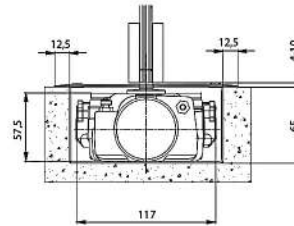

Ancho máximo de la puerta
75 ÷ 140 cm
29 17/32 ÷ 55 1/8"

Kg
Peso máximo
200 kg
440,92 Lbs

200
Peso de la confección
6,4 kg
14,10 Lbs

Dim. de la caja a cementar
130x283x65 mm
5 1/8"x11 9/64"x25 19/32"

Ancho máximo de la puerta	Externos	Internos
Fuerza amarilla	75 cm 29 17/32"	85 cm 33 15/32"
Fuerza roja	100 cm 39 3/8"	110 cm 43 5/16"
Fuerza negra	110 cm 43 5/16"	140 cm 55 1/8"

¡Nuestra pasión es la Solución!...

» BISAGRA DE PISO HIDRAULICA 200KG 1400MM ANCHO MARCA CASMA SPEEDY MOD.M25

M25

● Retención costante

V11.23

(229) 461-7028

portonesautomaticos@adsver.com.mx
portonesautomaticos@prodigy.net.mx