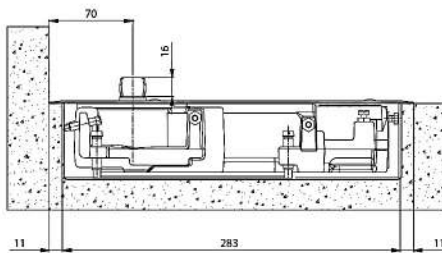

CASMA
ALL DOOR CLOSERS

Puertas & Portones Automaticos S.A. de C.V.

¡Nuestra pasión es la Solución!...

» BISAGRA DE PISO HIDRAULICA 200KG 1400MM ANCHO MARCA CASMA SPEEDY MOD.M25

M25