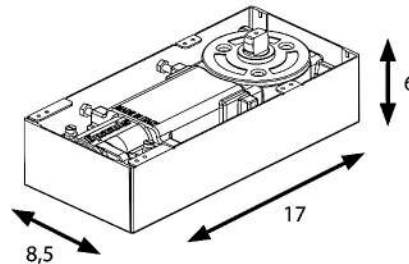

CASMA
ALL DOOR CLOSERS

Puertas & Portones Automaticos S.A. de C.V.

¡Nuestra pasión es la Solución!...

» BISAGRA DE PISO HIDRAULICA 200KG 1400MM ANCHO MARCA CASMA SPEEDY MOD.M25

M25