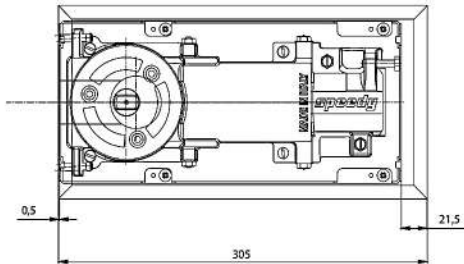

CASMA
ALL DOOR CLOSERS

Puertas & Portones Automaticos S.A. de C.V.

¡Nuestra pasión es la Solución!...

» BISAGRA DE PISO HIDRAULICA 200KG 1400MM ANCHO MARCA CASMA SPEEDY MOD.M25

M25