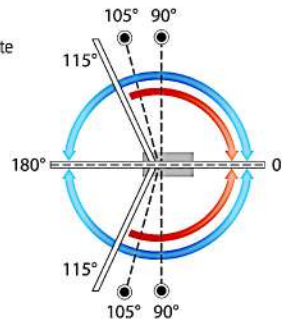

● Retención costante