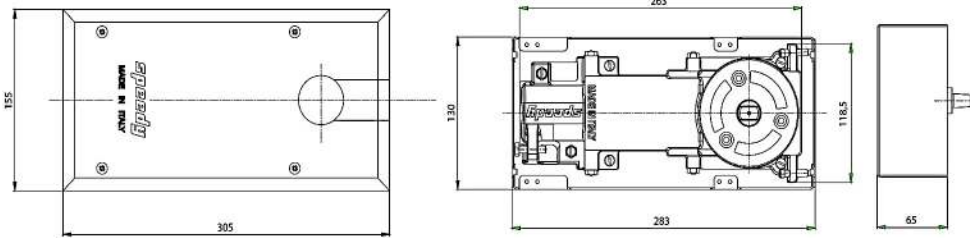

CASMA
ALL DOOR CLOSERS

Puertas & Portones Automaticos S.A. de C.V.

¡Nuestra pasión es la Solución!...

» BISAGRA DE PISO HIDRAULICA 200KG 1400MM ANCHO MARCA CASMA SPEEDY MOD.M25

M25